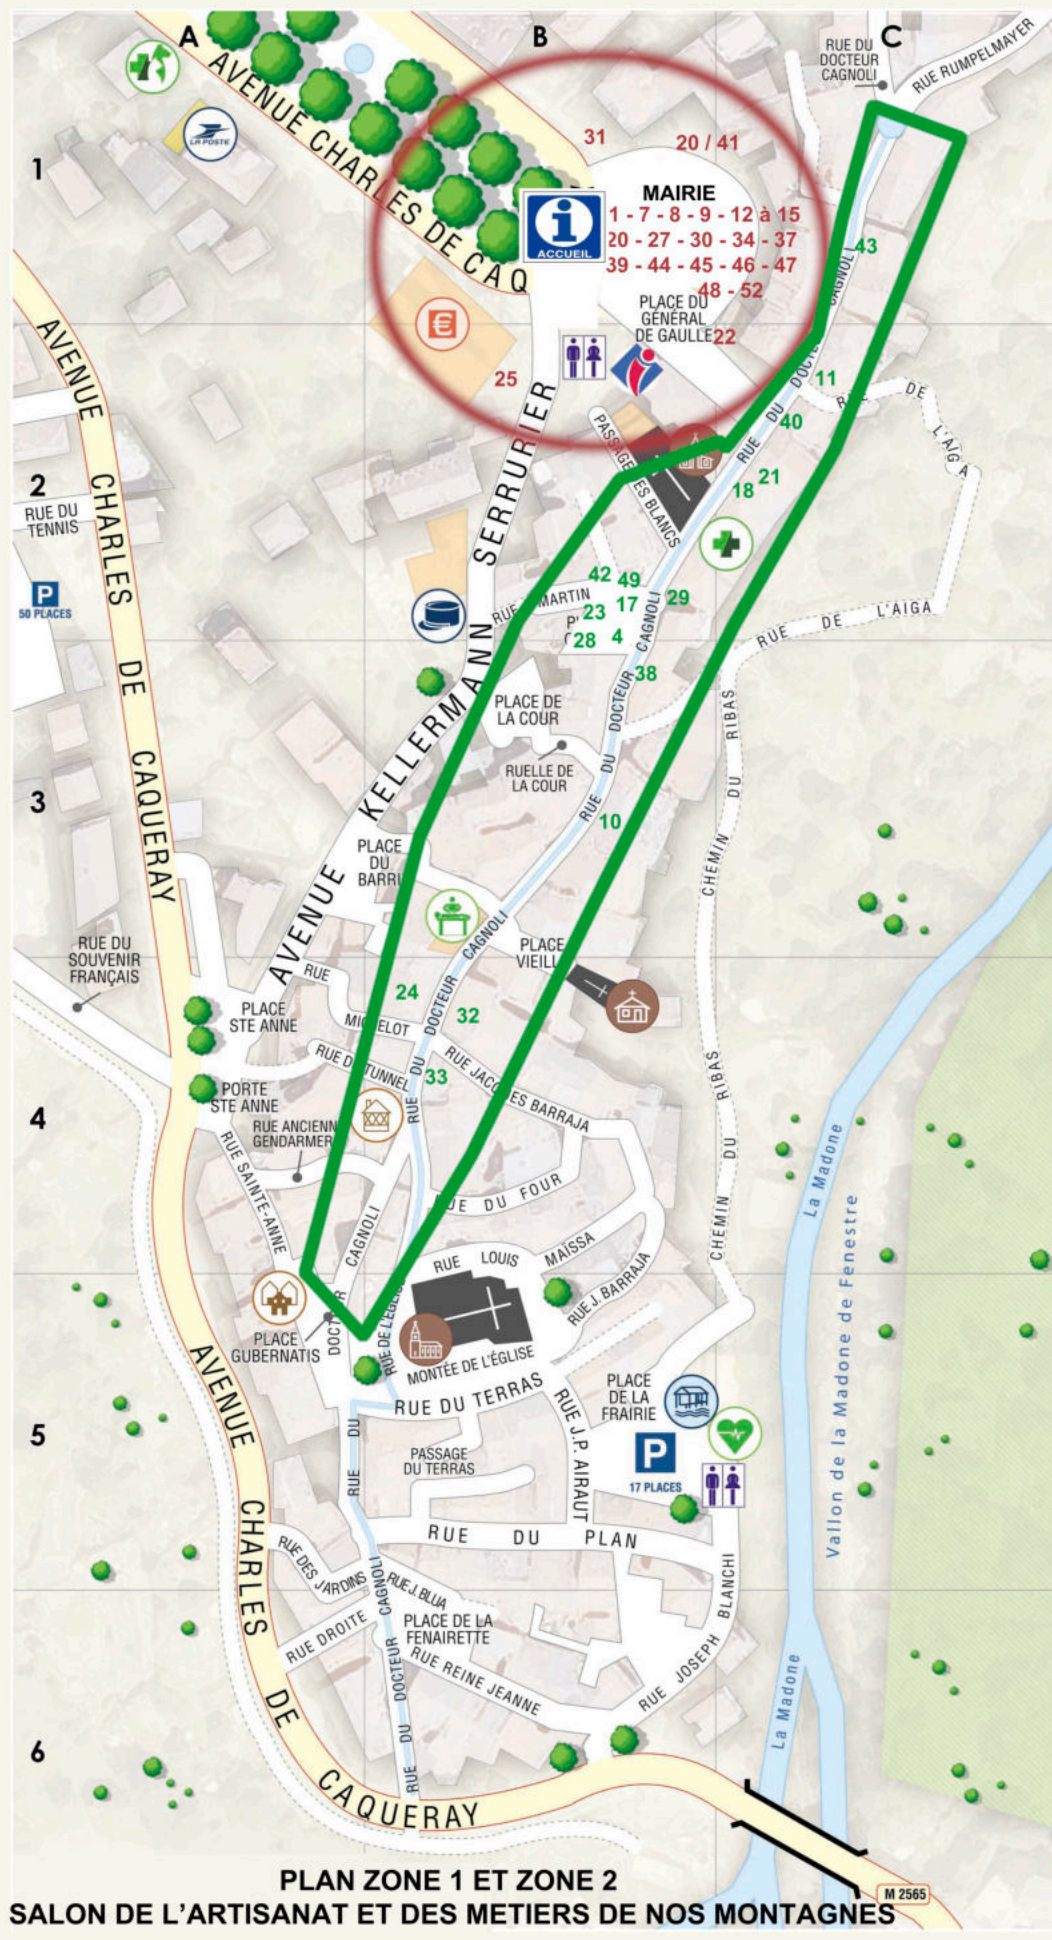

## ZONE 1

Place du Général de Gaulle

1. AMONT
7. L'ATELIER D'ALINE
8. PRA D'AGOUT
9. MADE IN MONTAGNE
12. P.N.DU MERCANTOUR
13. LES SAINT MARTINOISES
14. SAVONS DU MERCANTOUR
15. GALERIE TOPA
20. L'EMBUSCADE
22. LA PETITE SUISSE
25. SERGE ARMANDO
27. CARNET D'INSPIRATION
30. EMELLE
31. GARAGE GOTTA
34. SOWOOD
52. PURE MONTAGNE
37. LES CHAMPOUNS
39. LES RUCHES DU BOREON
41. L'EMBUSCADE
44. C.M.A.
45. CCI CÔTE D'AZUR
46. E.S.F. LA COLMIANE
47. SOCCA TINEE
48. LES CREAS DE COCO

## ZONE 2

Place Hervé Gourdel /  
Rue Dr Cagnoli

- 4 / 38. CHEZ MARCO
10. CHEZ MAME
11. MORGANE BEAUTE
17. BRASSERIE DU COMTE
18. CHEZ YVETTE
21. LES HALLES DU MERCANTOUR
- 23 / 42. LA CAVE ST MART
24. TERRE ET BIO
28. LOU CHAMPOU DEI SALVA
29. ED. LA BERGERE
32. LUTHIER DU QUATUOR
33. PEINTURE SUR BOIS
35. LA VAGABONDE
40. RESTAURANT LA CAVE
43. RESTAURANT LA TREILLE
49. DELICES DE SABATINE

**ZONE 3**

- 03. ANTIQUITE ARTRIBU
- 19. LES DELICES DU GELAS
- 26. L'ATELIER DU MERCANTOUR

**ZONE 4**

- 02. ETABLISSEMENT ANDRE
- 05. BRASSERIE DU COMTE
- 06. FERRONNERIE CASSAR
- 16. LE VERGER DE SAINT JOSEPH