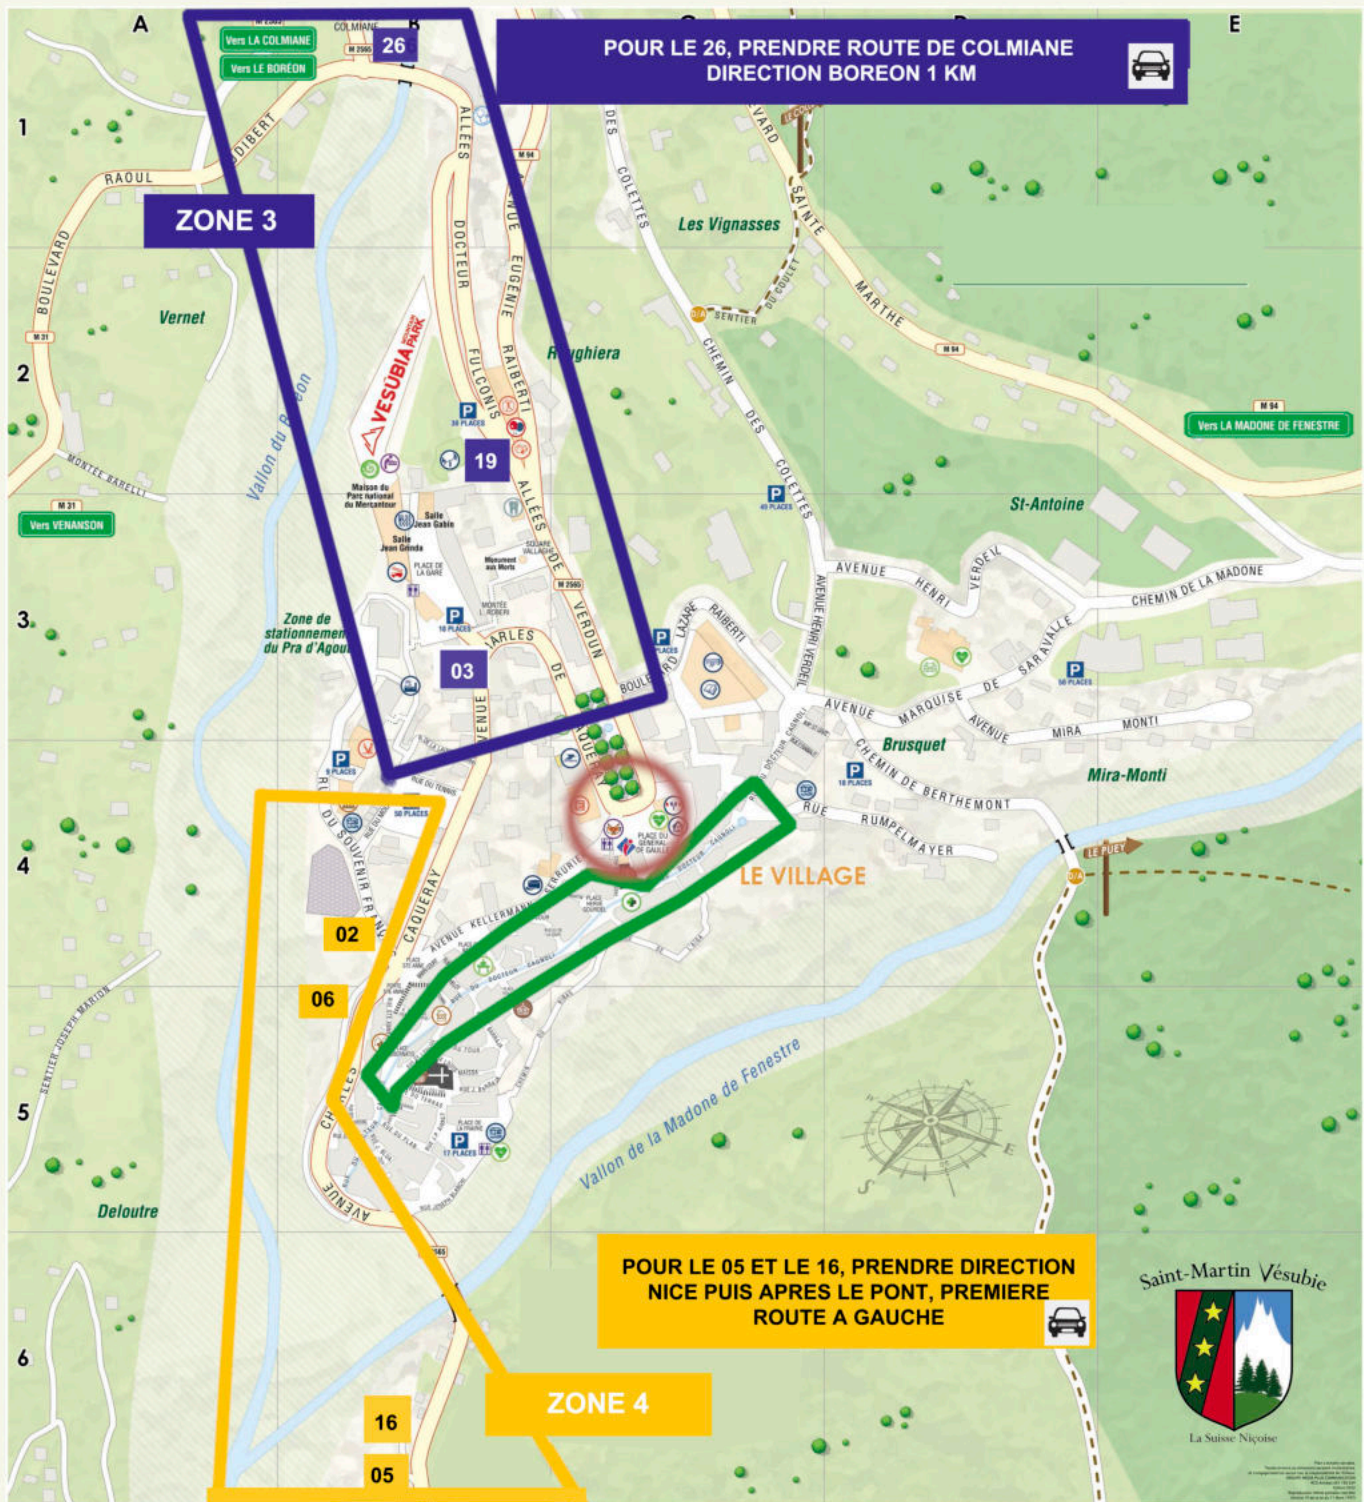

## ZONE 1

Place du Général de Gaulle

1. AMONT
7. L'ATELIER D'ALINE
8. PRA D'AGOUT
9. MADE IN MONTAGNE
12. P.N.DU MERCANTOUR
13. LES SAINT MARTINOISES
14. SAVONS DU MERCANTOUR
15. GALERIE TOPA
20. L'EMBUSCADE
22. LA PETITE SUISSE
25. SERGE ARMANDO
27. CARNET D'INSPIRATION
30. EMELLE
31. GARAGE GOTTA
34. SOWOOD
52. PURE MONTAGNE
37. LES CHAMPOUNS
39. LES RUCHES DU BOREON
41. L'EMBUSCADE
44. C.M.A.
45. CCI CÔTE D'AZUR
46. E.S.F. LA COLMIANE
47. SOCCA TINEE
48. LES CREAS DE COCO

## ZONE 2

Place Hervé Gourdel /  
Rue Dr Cagnoli

- 4 / 38. CHEZ MARCO
10. CHEZ MAME
11. MORGANE BEAUTE
17. BRASSERIE DU COMTE
18. CHEZ YVETTE
21. LES HALLES DU MERCANTOUR
- 23 / 42. LA CAVE ST MART
24. TERRE ET BIO
28. LOU CHAMPOU DEI SALVA
29. ED. LA BERGERE
32. LUTHIER DU QUATUOR
33. PEINTURE SUR BOIS
35. LA VAGABONDE
40. RESTAURANT LA CAVE
43. RESTAURANT LA TREILLE
49. DELICES DE SABATINE

**ZONE 3**

- 03. ANTIQUITE ARTRIBU
- 19. LES DELICES DU GELAS
- 26. L'ATELIER DU MERCANTOUR

**ZONE 4**

- 02. ETABLISSEMENT ANDRE
- 05. BRASSERIE DU COMTE
- 06. FERRONNERIE CASSAR
- 16. LE VERGER DE SAINT JOSEPH